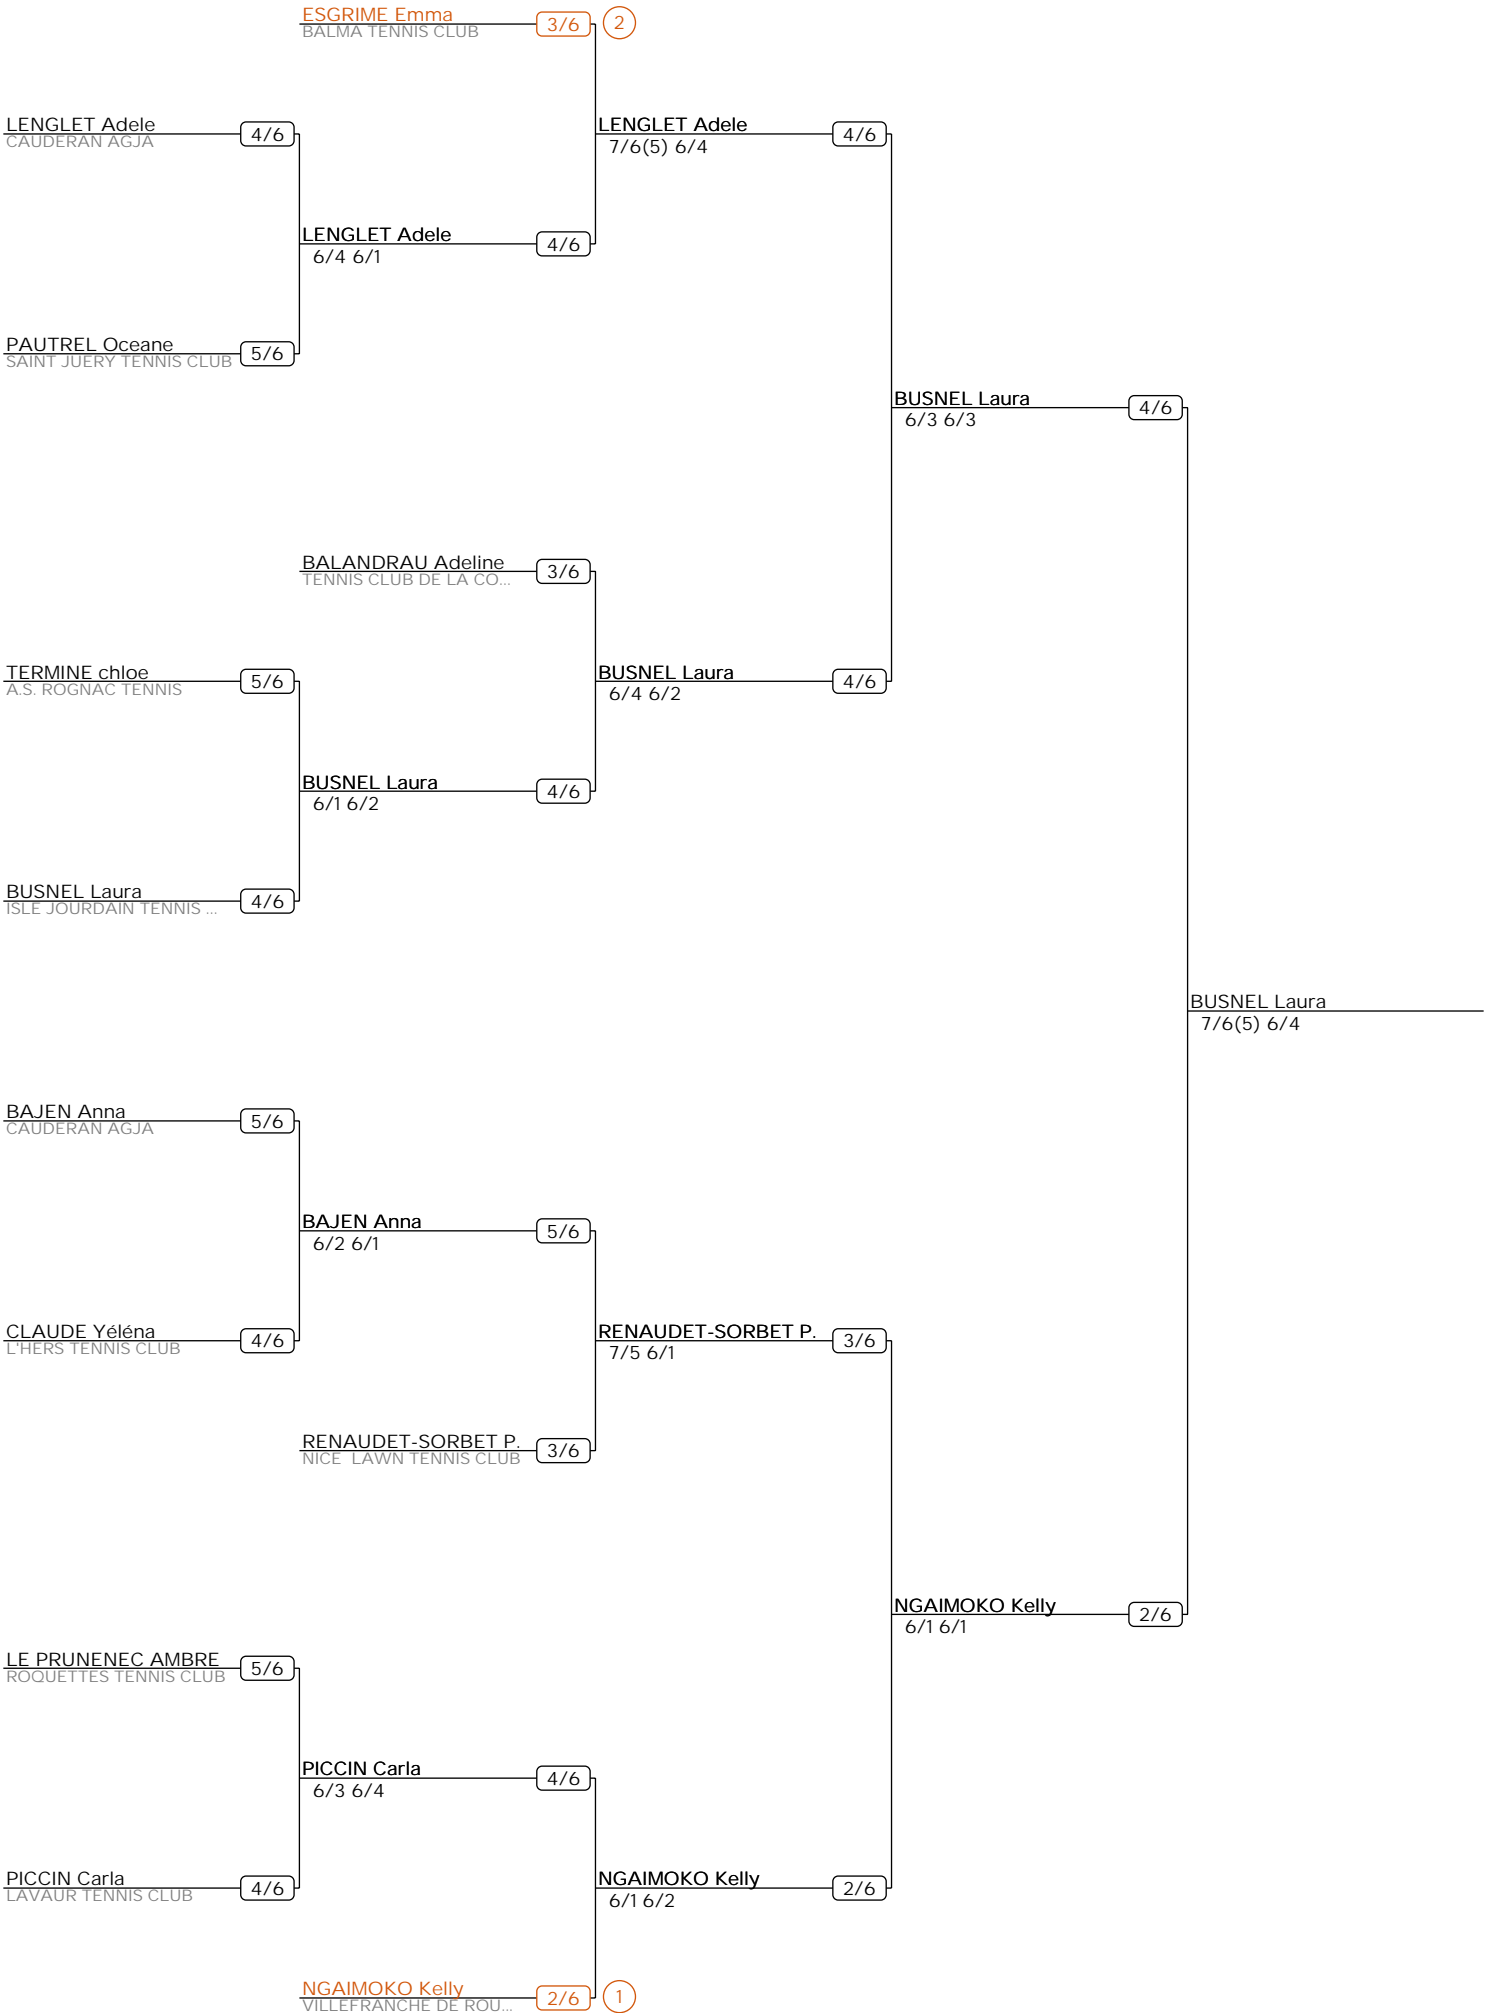

# TMC Dames 15-1/6 TC COCAGNE LANTA

Simple Dames Senior

Tableau Principal - Tableau principal

LENGLET Adele  
CAUDERAN AGJA

4/6

RENAUDET-SORBET Paris  
6/3 6/3

RENAUDET-SORBET Paris  
NICE LAWN TENNIS CLUB

3/6

TMC Dames 15-1/6 TC COCAGNE LANTA  
Simple Dames Senior  
Tableau Principal - Tableau de classement places 5/6

ESGRIME Emma  
BALMA TENNIS CLUB

3/6

ESGRIME Emma  
6/3 7/5

BAJEN Anna  
CAUDERAN AGJA

5/6

TMC Dames 15-1/6 TC COCAGNE LANTA  
Simple Dames Senior  
Tableau Principal - Tableau de classement places 9/10

4/6

CLAUDE Yéléna  
7/5 6/2

4/6

LE PRUNENEC AMBRE  
ROQUETTES TENNIS CLUB

5/6

TERMINE chloe  
A.S. ROGNAC TENNIS

5/6

LE PRUNENEC AMBRE  
6/0 7/5

LE PRUNENEC AMBRE  
ROQUETTES TENNIS CLUB

5/6